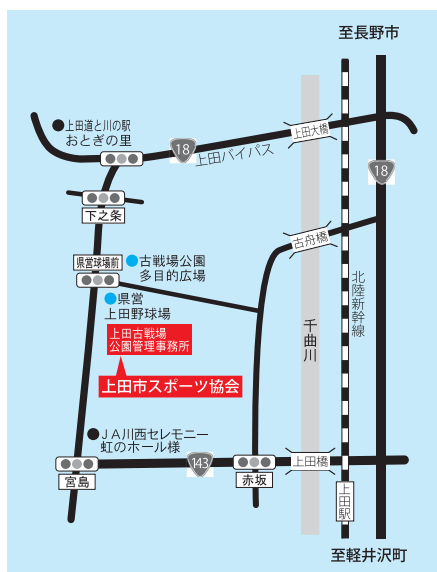

**新協会名 一般財団法人 上田市スポーツ協会**

新住所 〒386-1101 長野県上田市下之条354-1

上田古戦場公園管理事務所（県営上田野球場内）

電話 (0268) 27-9400 FAX (0268) 21-3100

※電話・FAXの番号は変更ございません。

**業務開始日 令和4年4月25日（月）**

〔編集〕 総合企画委員会 広報担当委員：宮澤怜子、金沢康浩

●今年度の「体協うえだ」は4月と8月と12月の年3回発行