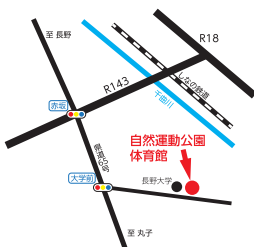

自然運動公園体育館(上田市下之郷乙935)

ピンポン・ビーチボール・健康体操・バドミントンを行っています。
毎週木曜日（施設休館日） 午後2時～3時30分

- 料 金：参加費200円
- 問い合わせ：上田市体育協会事務局
  ☎ (0268) 27-9400